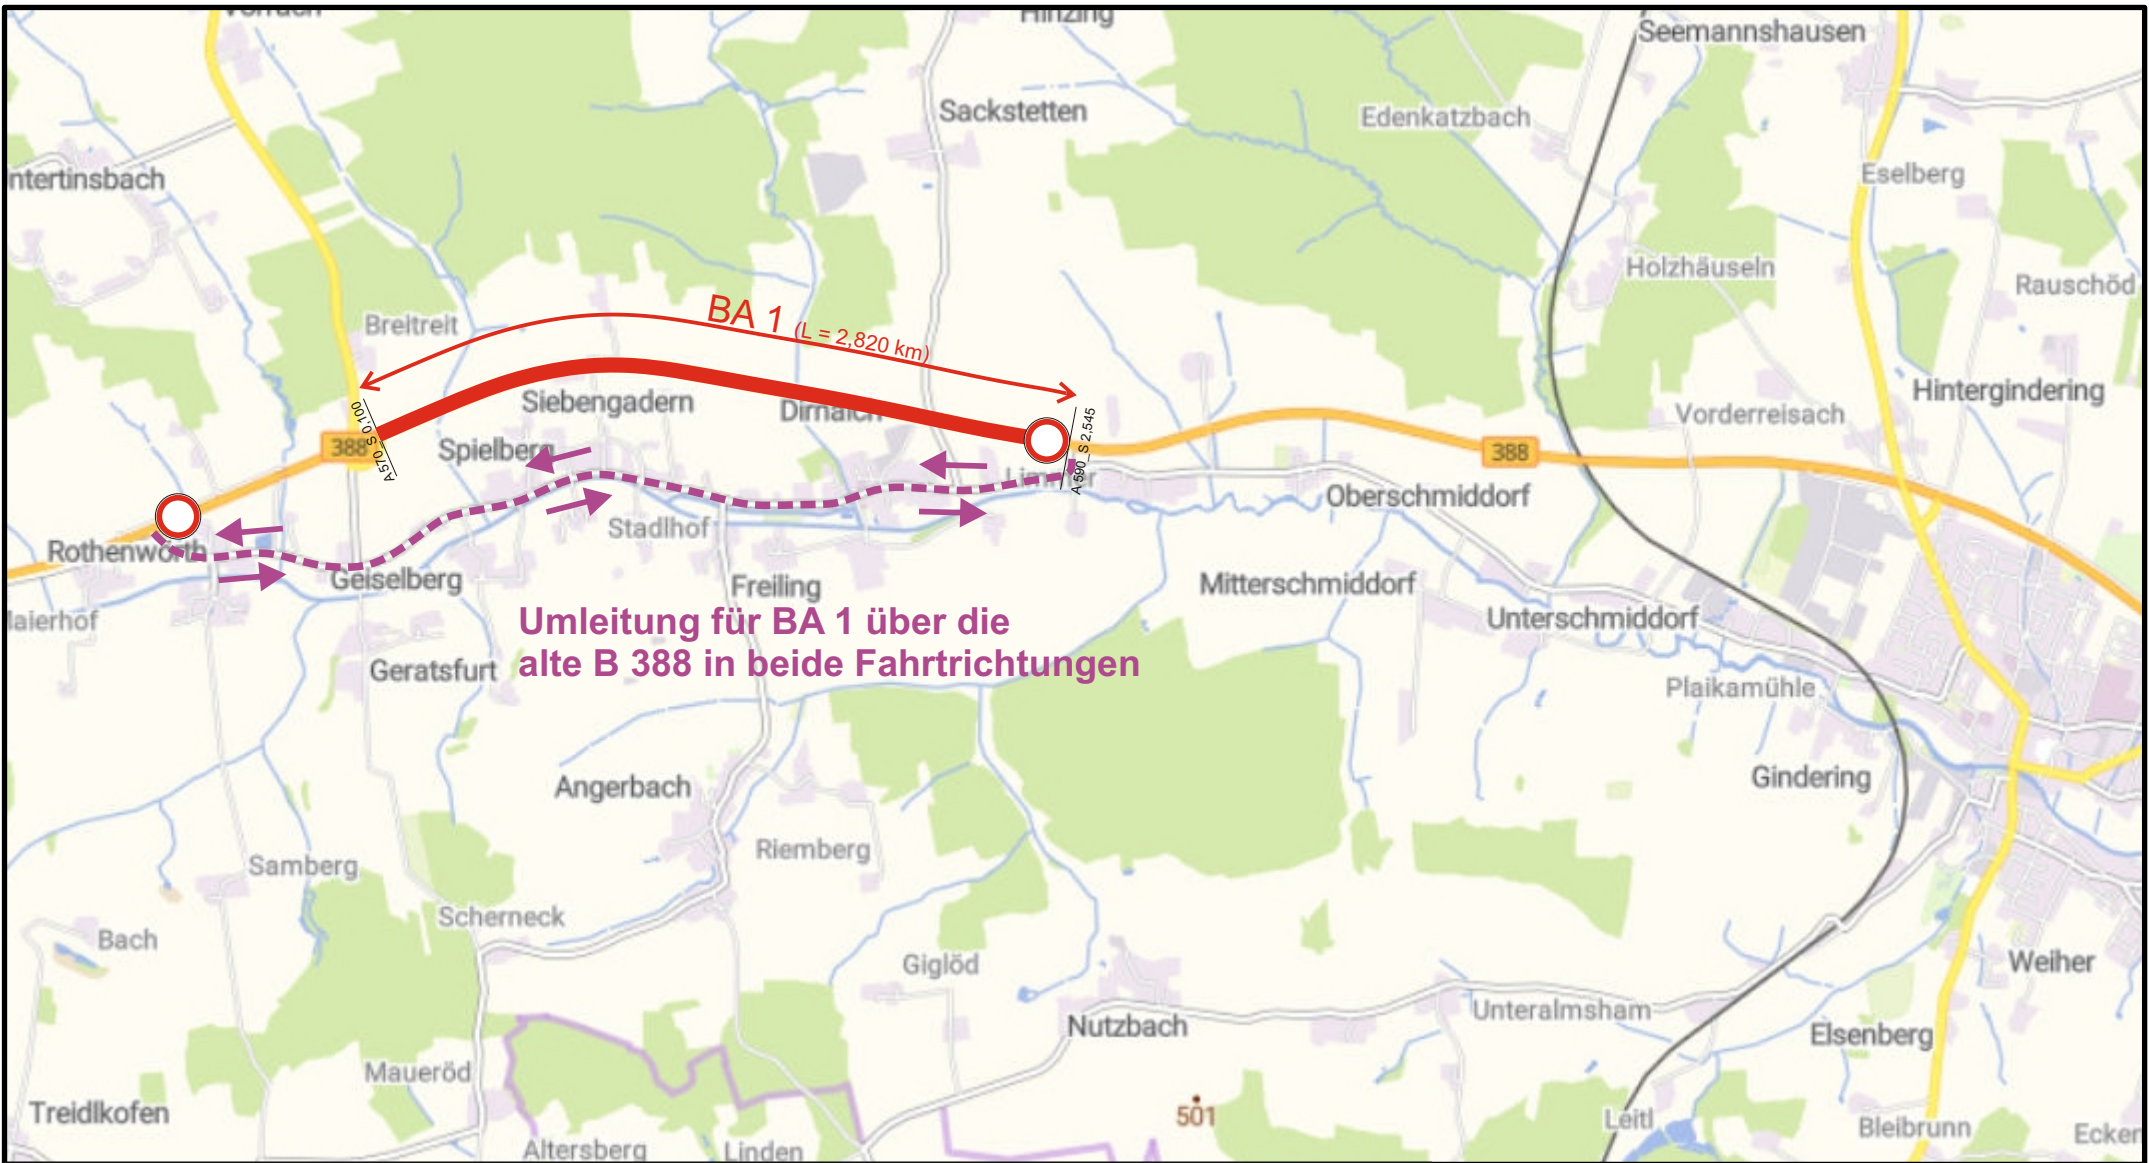

B 388, Inst. FBD OU Dirnaich

## ÜBERSICHTSLAGEPLAN

### LEGENDE:

- Baustrecken
- Umleitungsstrecke

Erstellt für Maßstab 1:30.000

Umleitung für BA 1 über die alte B 388 in beide Fahrtrichtungen

B 388, Inst. FBD OU Dirnaich  
BA 1

**VORABZUG**

Erstellt für Maßstab 1:30.000