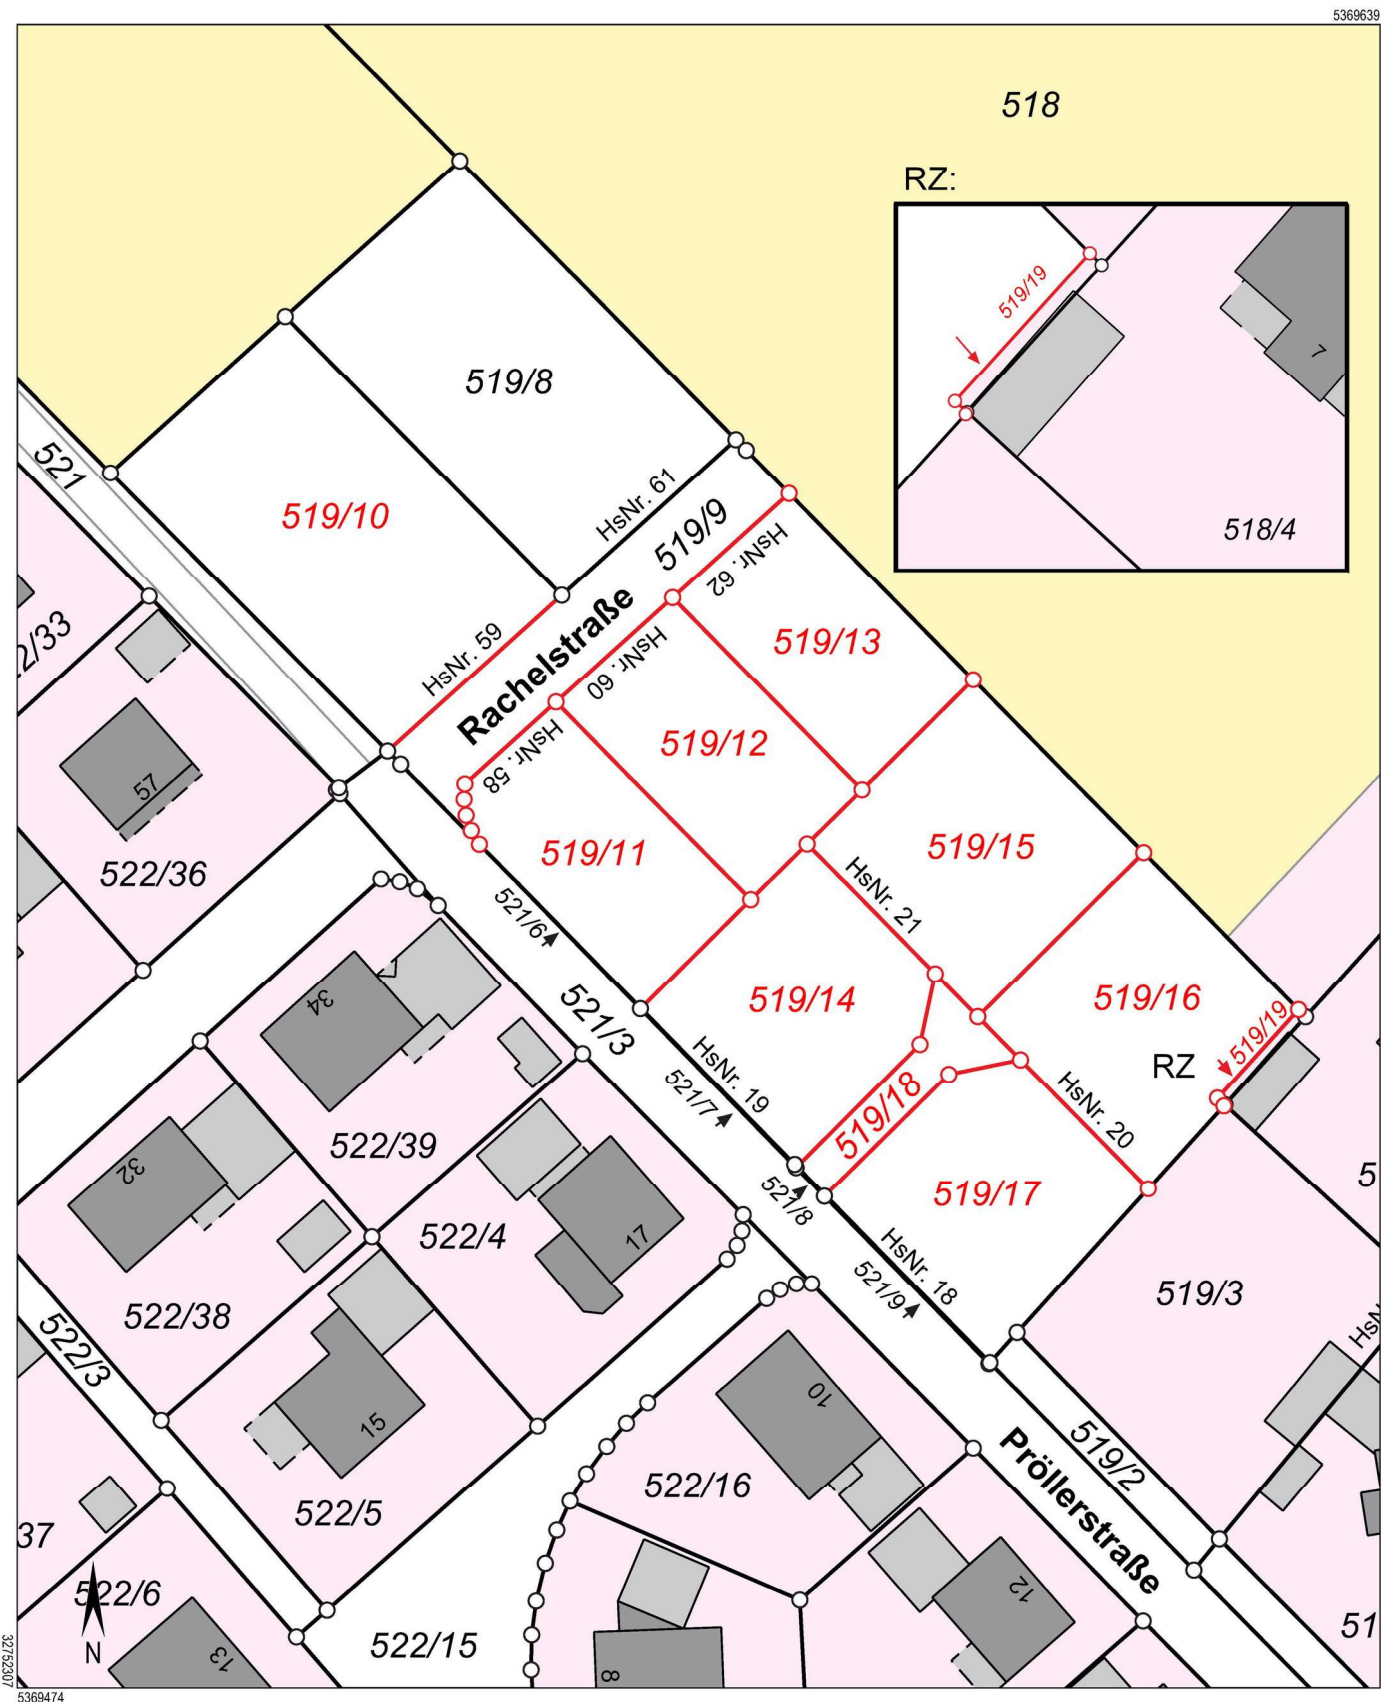

Fortführungsnachweis 553 01

Gemarkung Aich

Darstellung in der Flurkarte

Maßstab 1:750